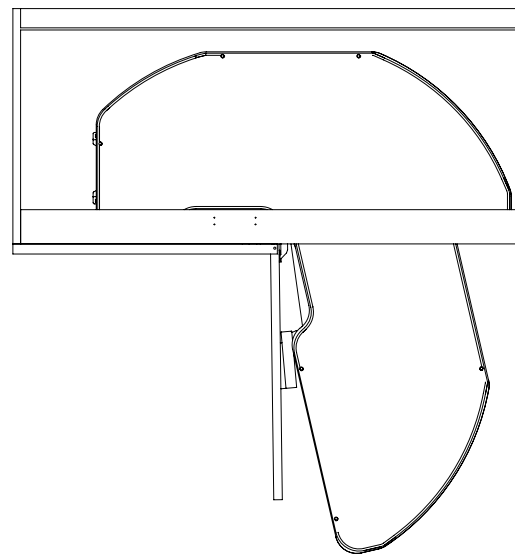

Destra / Right