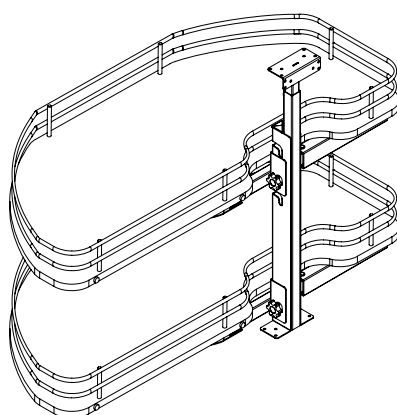

Destra / Right