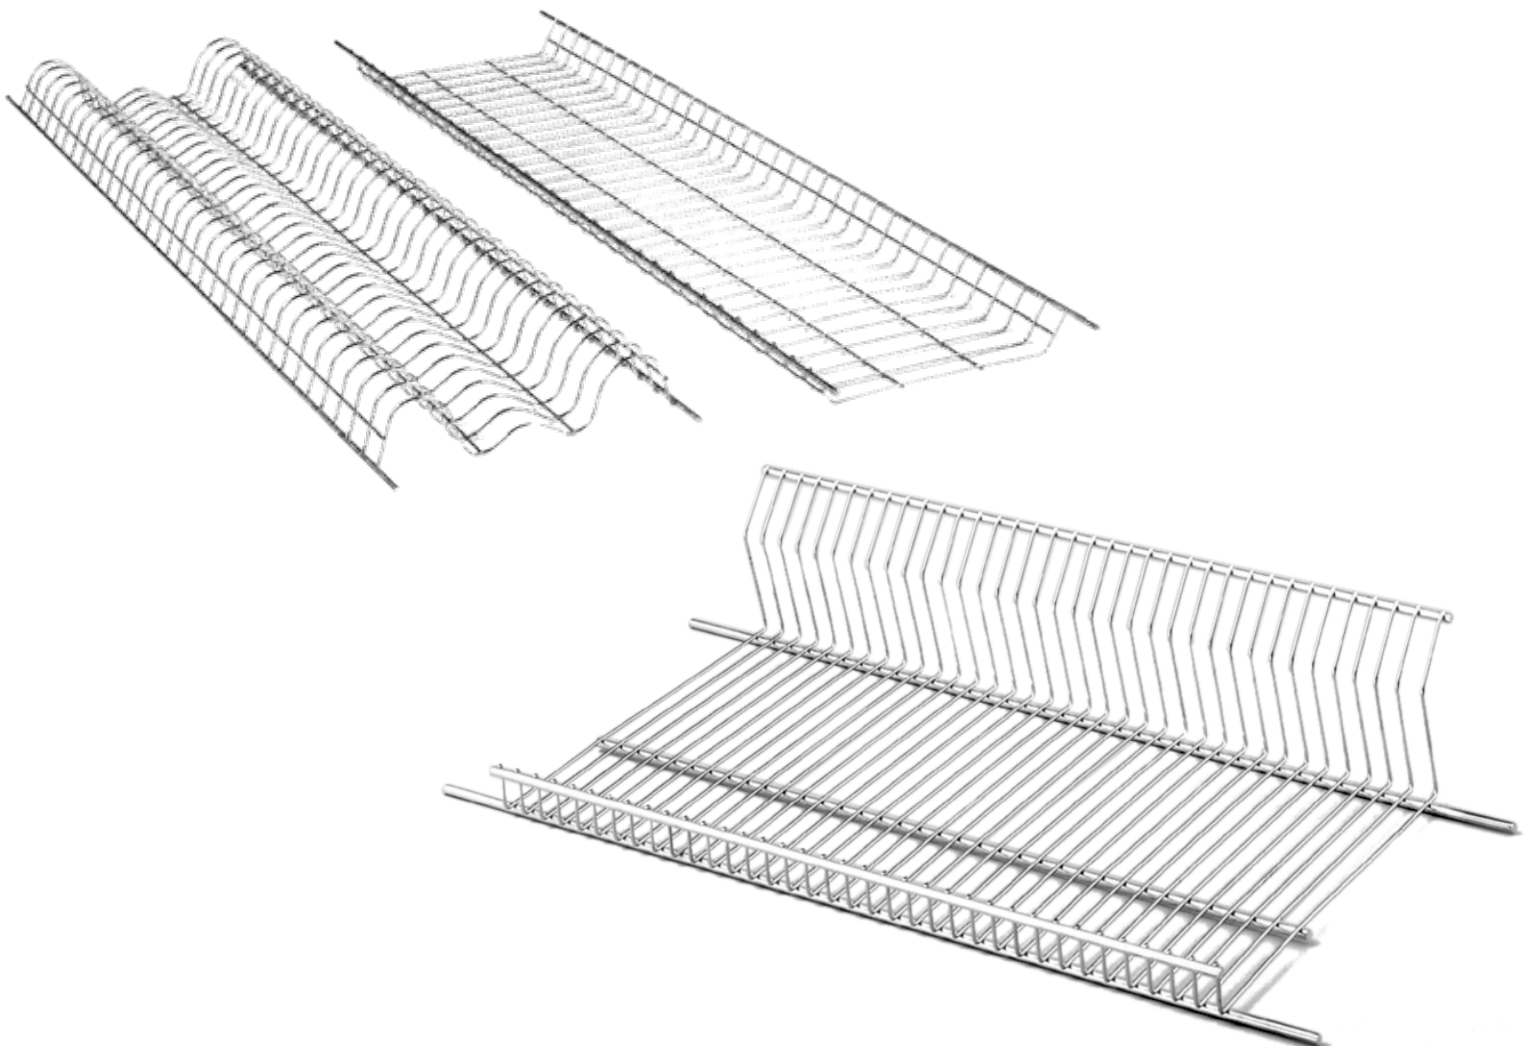

SCOLAPIATTI

Plate Rack

Finiture / Finishing	Codice	Descrizione / Description	Misure / Measures	Imballo / Pack	Pack Volume	
	Inox 430	16430		410	10 pz	0,060 m³
	Inox 430	16630		560	10 pz	0,110 m³
	Inox 430	16650	Stamp/molla ø 9 c/vasc. Vasistas	560	10 pz	0,110 m³
	Inox 430	16830	Sheet plate-r/spring ø 9 w/drip tray	760	10 pz	0,140 m³
	Inox 430	16930		860	10 pz	0,150 m³
	Inox 430	16950		860	10 pz	0,150 m³
	Inox	20410		410	20 pz	0,054 m³
	Inox	20610		560	10 pz	0,041 m³
	Inox	20810	Scolapiatto filo	760	10 pz	0,054 m³
	Inox	20910	Plate rack	860	10 pz	0,061 m³
	Inox	21000		960	10 pz	0,160 m³
	Bianco / White	20411		410	20 pz	0,054 m³
	Bianco / White	20611		560	10 pz	0,041 m³
	Bianco / White	20811	Scolapiatto filo	760	10 pz	0,054 m³
	Bianco / White	20911	Plate Rack	860	10 pz	0,061 m³