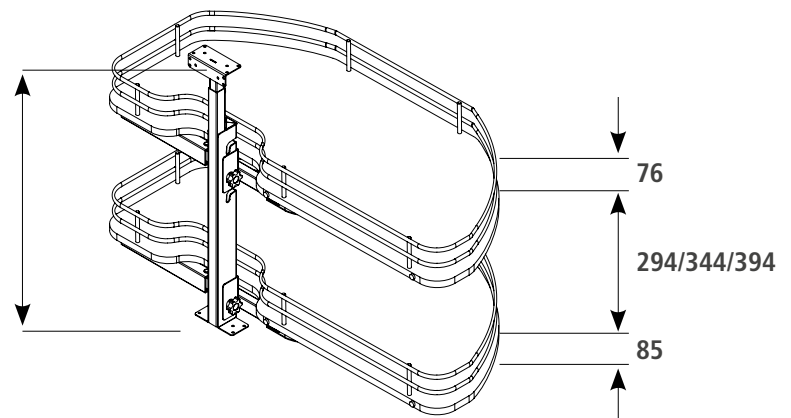

ECLYPSE, CESTELLO GIREVOLE PER ANGOLO, BORDO IN PROFILO ELLITTICO, FONDO IN NOBILITATO

Eclipse, Swivel Frame with Elliptical Profile, Melamine Bottom

Finiture / Finishing	Codice	Descrizione / Description	Misure / Measures	Imballo / Pack	Pack Volume
Cromo / Chrome	43105	Bordo cromo, fondo bianco, destro / Chrome edge, white bottom, Right	450	1 pz	0,130 m³
Cromo / Chrome	43205	Bordo cromo, fondo bianco, sinistro / Chrome edge, white bottom, Left	450	1 pz	0,130 m³
Cromo / Chrome	43135	Bordo cromo, fondo bianco, destro / Chrome edge, white bottom, Right	600	1 pz	0,160 m³
Cromo / Chrome	43235	Bordo cromo, fondo bianco, sinistro / Chrome edge, white bottom, Left	600	1 pz	0,160 m³
Orion	4310R	Bordo e fondo Orion, destro / Edge and bottom Orion, Right	450	1 pz	0,130 m³
Orion	4320R	Bordo e fondo Orion, sinistro / Edge and bottom Orion, Left	450	1 pz	0,130 m³
Orion	4313R	Bordo e fondo Orion, destro / Edge and bottom Orion, Right	600	1 pz	0,160 m³
Orion	4323R	Bordo e fondo Orion, sinistro / Edge and bottom Orion, Left	600	1 pz	0,160 m³

Codice	Descrizione / Description	Imballo / Pack
43X00	Molla a Gas Apri/Chiudi - Open/Close Gas Spring	1 pz

Sinistra / Left

Destra / Right

570/740

STORAGE IDEAS