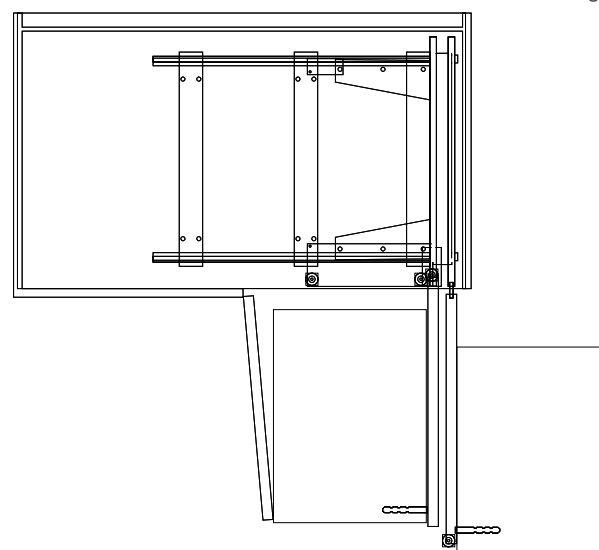

Destra / Right