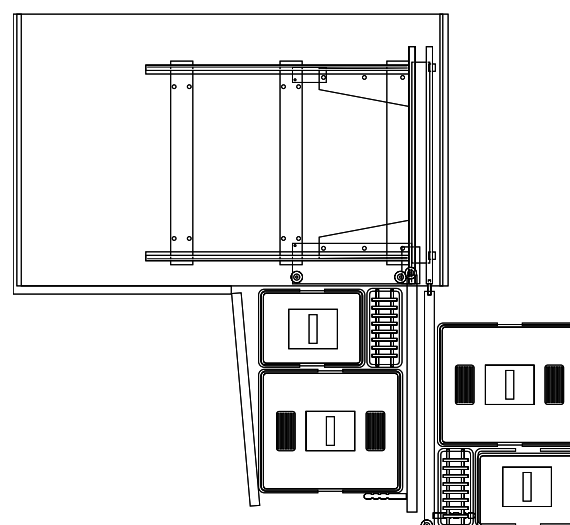

Destra / Right