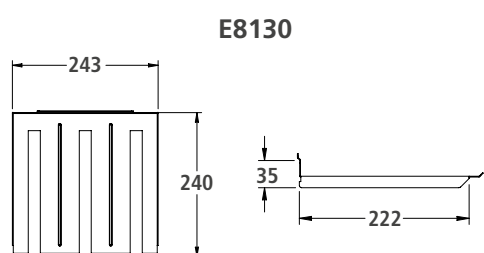

COLONNA CANTINETTA

Wine Cellar Column

Finiture / Finishing		Codice	Descrizione / Description	Misure / Measures	Imballo / Pack	Pack Volume
	Silver Dark	E874QP	Pannello interno colonna <i>Internal column panel</i>	263x2122H	1pz	0,062 m³
	Desert	E874QQ		263x2122H	1 pz	0,062 m³
	Grey Stone	E874QU		263x2122H	1 pz	0,062 m³

Finiture / Finishing		Codice	Descrizione / Description	Misure / Measures	Imballo / Pack	Pack Volume
	Silver Dark	E874RP	Pannello interno colonna <i>Internal column panel</i>	263x2002H	1pz	0,054 m³
	Desert	E874RQ		263x2002H	1 pz	0,054 m³
	Grey Stone	E874RU		263x2002H	1 pz	0,054 m³

Finiture / Finishing		Codice	Descrizione / Description	Misure / Measures	Imballo / Pack	Pack Volume
	Silver Dark	E8130P	Portacalici <i>Goblet holder</i>	242x245x44	1pz	0,008 m³
	Desert	E8130Q		242x245x44	1 pz	0,008 m³
	Grey Stone	E8130U		242x245x44	1 pz	0,008 m³

Finiture / Finishing		Codice	Descrizione / Description	Misure / Measures	Imballo / Pack	Pack Volume
	Silver Dark	E8180P	Portabottiglie <i>Bottle holder</i>	242x340x67	1pz	0,012 m³
	Desert	E8180Q		242x340x67	1 pz	0,012 m³
	Grey Stone	E8180U		242x340x67	1 pz	0,012 m³