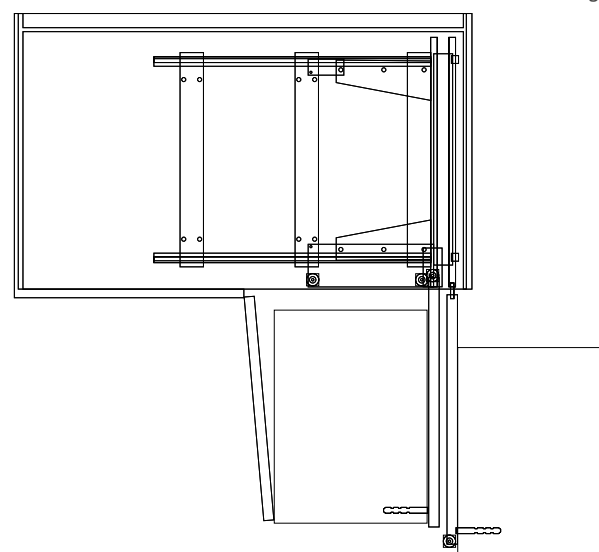

Destra / Right