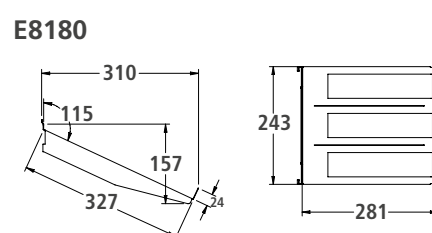

COLONNA CANTINETTA

Wine Cellar Column

Finiture / Finishing		Codice	Descrizione / Description	Misure / Measures	Imballo / Pack	Pack Volume
	Silver Dark	E874QP	Pannello interno colonna <i>Internal column panel</i>	263x2122H	1pz	0,062 m³
	Desert	E874QQ		263x2122H	1 pz	0,062 m³
	Grey Stone	E874QU		263x2122H	1 pz	0,062 m³

Finiture / Finishing		Codice	Descrizione / Description	Misure / Measures	Imballo / Pack	Pack Volume
	Silver Dark	E874RP	Pannello interno colonna <i>Internal column panel</i>	263x2002H	1pz	0,054 m³
	Desert	E874RQ		263x2002H	1 pz	0,054 m³
	Grey Stone	E874RU		263x2002H	1 pz	0,054 m³

Finiture / Finishing		Codice	Descrizione / Description	Misure / Measures	Imballo / Pack	Pack Volume
	Silver Dark	E8130P	Portacalici <i>Goblet holder</i>	242x245x44	1pz	0,008 m³
	Desert	E8130Q		242x245x44	1 pz	0,008 m³
	Grey Stone	E8130U		242x245x44	1 pz	0,008 m³

Finiture / Finishing		Codice	Descrizione / Description	Misure / Measures	Imballo / Pack	Pack Volume
	Silver Dark	E8180P	Portabottiglie <i>Bottle holder</i>	242x340x67	1pz	0,012 m³
	Desert	E8180Q		242x340x67	1 pz	0,012 m³
	Grey Stone	E8180U		242x340x67	1 pz	0,012 m³