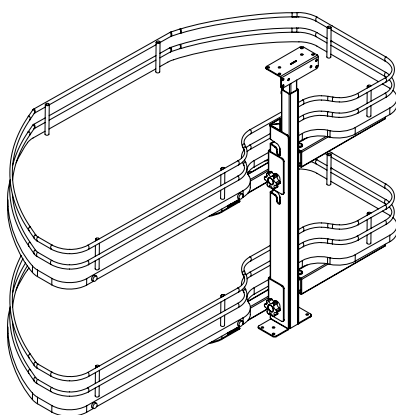

Destra / Right