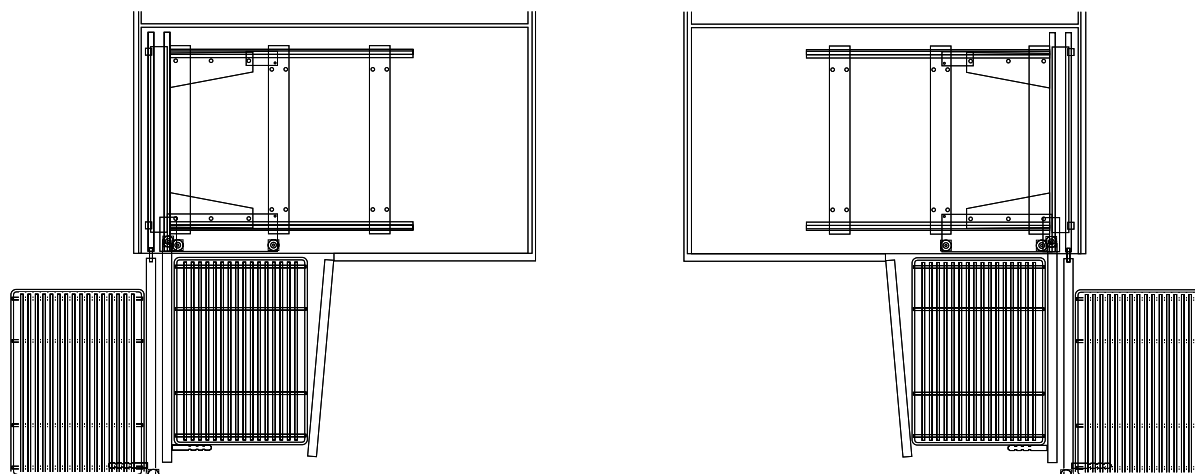

Finiture / Finishing	Codice	Descrizione / Description	Misure / Measures	Imballo / Pack	Pack Volume
	Orion 4683RBT	Destra / Right	600	1 pz	0,200 m³
	Orion 4693RBT	Sinistra / Left	600	1 pz	0,200 m³
	Orion SL4640R	Cestello in acciaio sponde chiuse / Steel basket	430x420x90	8 pz	0,120 m³

Finiture / Finishing	Codice	Descrizione / Description	Misure / Measures	Imballo / Pack	Pack Volume
	Grigio / Grey 46812BT	Destra / Right	450	1 pz	0,200 m³
	Grigio / Grey 46912BT	Sinistra / Left	450	1 pz	0,200 m³
	Cromo / Chrome 46305K2	Kit n. 8 Cestello filo / Wire basket	300x420x85	8 pz	0,080 m³
	Cromo / Chrome SH46305N	Cestello profilo ellittico fondo nobilitato bianco, bordo cromo Basket with elliptical profile, white bottom, chrome edge	300x420x90	8 pz	0,070 m³

Finiture / Finishing	Codice	Descrizione / Description	Misure / Measures	Imballo / Pack	Pack Volume
	Grigio / Grey 46832BT	Destra / Right	600	1 pz	0,200 m³
	Grigio / Grey 46932BT	Sinistra / Left	600	1 pz	0,200 m³
	Cromo / Chrome 46405K2	Kit n. 8 Cestello filo / Wire basket	430x420x85	8 pz	0,120 m³
	Cromo / Chrome SH46405N	Cestello profilo ellittico fondo nobilitato bianco, bordo cromo Basket with elliptical profile, white bottom, chrome edge	430x420x90	8 pz	0,120 m³

Sinistra / Left

Destra / Right