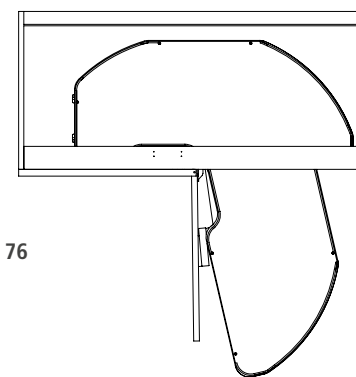

Destra / Right

1220/1270