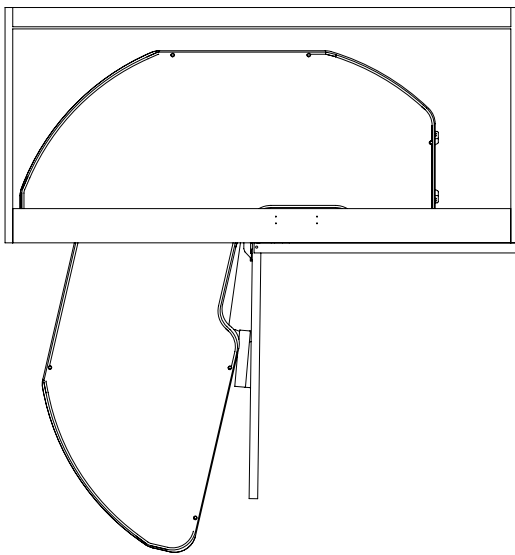

ECLYPSE, CESTELLO GIREVOLE PER ANGOLO, BORDO IN PROFILO ELLITTICO, FONDO IN NOBILITATO

Eclipse, Swivel Frame with Elliptical Profile, Melamine Bottom

Finiture / Finishing	Codice	Descrizione / Description	Misure / Measures	Imballo / Pack	Pack Volume
Cromo / Chrome	43105	Bordo cromo, fondo bianco, destro / Chrome edge, white bottom, Right	450	1 pz	0,130 m³
Cromo / Chrome	43205	Bordo cromo, fondo bianco, sinistro / Chrome edge, white bottom, Left	450	1 pz	0,130 m³
Cromo / Chrome	43135	Bordo cromo, fondo bianco, destro / Chrome edge, white bottom, Right	600	1 pz	0,160 m³
Cromo / Chrome	43235	Bordo cromo, fondo bianco, sinistro / Chrome edge, white bottom, Left	600	1 pz	0,160 m³
Orion	4310R	Bordo e fondo Orion, destro / Edge and bottom Orion, Right	450	1 pz	0,130 m³
Orion	4320R	Bordo e fondo Orion, sinistro / Edge and bottom Orion, Left	450	1 pz	0,130 m³
Orion	4313R	Bordo e fondo Orion, destro / Edge and bottom Orion, Right	600	1 pz	0,160 m³
Orion	4323R	Bordo e fondo Orion, sinistro / Edge and bottom Orion, Left	600	1 pz	0,160 m³

Codice	Descrizione / Description	Imballo / Pack
43X00	Molla a Gas Apri/Chiudi - Open/Close Gas Spring	1 pz

Sinistra / Left