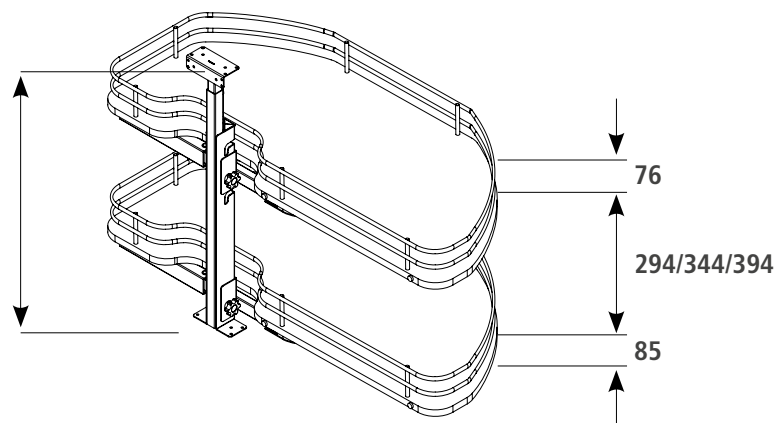

ECLYPSE, CESTELLO GIREVOLE PER ANGOLO BORDO IN ACCIAIO FONDO NOBILITATO

Eclipse, Steel Edge Melamine Bottom

Finiture / Finishing	Codice	Descrizione / Description	Misure / Measures	Imballo / Pack	Pack Volume	
	Orion	SL4310R	Destra / Right	450	1 pz	0,130 m³
	Orion	SL4320R	Sinistra / Left	450	1 pz	0,130 m³
	Orion	SL4313R	Destra / Right	600	1 pz	0,160 m³
	Orion	SL4323R	Sinistra / Left	600	1 pz	0,160 m³

Codice	Descrizione / Description	Imballo / Pack
43X00	Molla a Gas Apri/Chiudi - Open/Close Gas Spring	1 pz

570/740