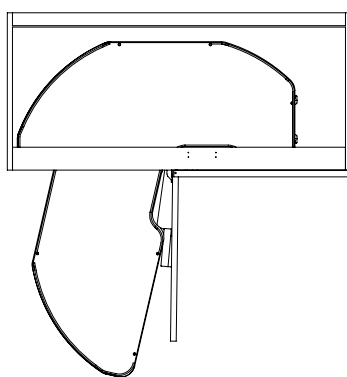

Sinistra / Left