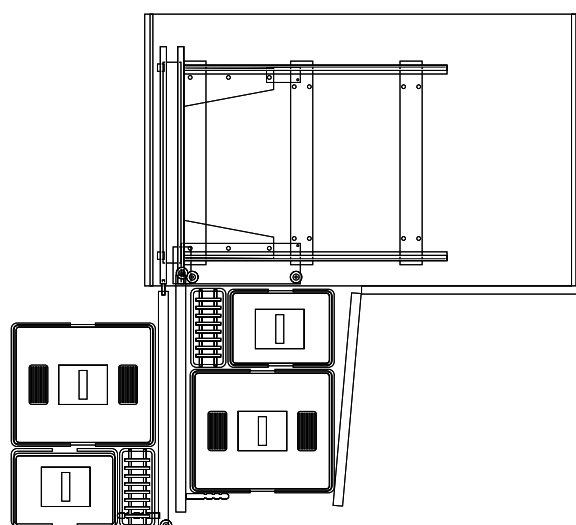

PATTUMIERE ESTRAIBILI CON CHIUSURA SOFT PER SOTTOLAVELLI AD ANGOLO

Soft Closing Pull-out Dustbin to be put Under Corner Sinks

Finiture / Finishing	Codice	Descrizione / Description	Misure / Measures	Imballo / Pack	Pack Volume
	Orion 5010RBT	4 secchi e 2 cestelli, destra 4 cover boxes and 2 baskets, Right	450	1 pz	0,097 m³
	Orion 5020RBT	4 secchi e 2 cestelli, sinistra 4 cover boxes and 2 baskets, Left	450	1 pz	0,097 m³
	Orion 5050RBT	2 secchi e 1 cestone, destra 2 cover boxes and 1 big basket, Right	450	1 pz	0,180 m³
	Orion 5060RBT	2 secchi e 1 cestone, sinistra 2 cover boxes and 1 big basket, Left	450	1 pz	0,180 m³
	Orion 5013RBT	4 secchi e 4 cestelli, destra 4 cover boxes and 4 baskets, Right	600	1 pz	0,180 m³
	Orion 5023RBT	4 secchi e 4 cestelli, sinistra 4 cover boxes and 4 baskets, Left	600	1 pz	0,180 m³
	Orion 5053RBT	2 secchi e 1 cestone, destra 2 cover boxes and 1 big basket, Right	600	1 pz	0,180 m³
	Orion 5063RBT	2 secchi e 1 cestone, sinistra 2 cover boxes and 1 big basket, Left	600	1 pz	0,180 m³

Sinistra / Left