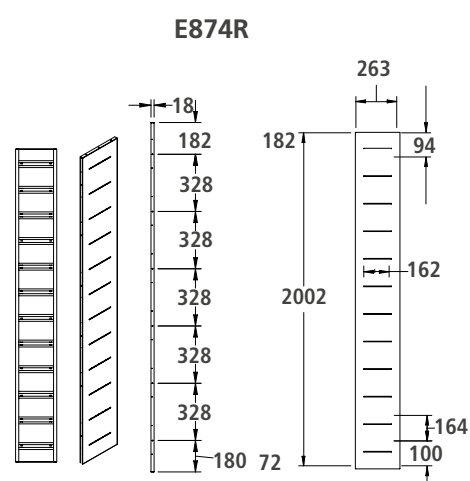

COLONNA CANTINETTA

Wine Cellar Column

Finiture / Finishing		Codice	Descrizione / Description	Misure / Measures	Imballo / Pack	Pack Volume
	Silver Dark	E874QP	Pannello interno colonna <i>Internal column panel</i>	263x2122H	1pz	0,062 m³
	Desert	E874QQ		263x2122H	1 pz	0,062 m³
	Grey Stone	E874QU		263x2122H	1 pz	0,062 m³

Finiture / Finishing		Codice	Descrizione / Description	Misure / Measures	Imballo / Pack	Pack Volume
	Silver Dark	E874RP	Pannello interno colonna <i>Internal column panel</i>	263x2002H	1pz	0,054 m³
	Desert	E874RQ		263x2002H	1 pz	0,054 m³
	Grey Stone	E874RU		263x2002H	1 pz	0,054 m³

Finiture / Finishing		Codice	Descrizione / Description	Misure / Measures	Imballo / Pack	Pack Volume
	Silver Dark	E8130P	Portacalici <i>Goblet holder</i>	242x245x44	1pz	0,008 m³
	Desert	E8130Q		242x245x44	1 pz	0,008 m³
	Grey Stone	E8130U		242x245x44	1 pz	0,008 m³

Finiture / Finishing		Codice	Descrizione / Description	Misure / Measures	Imballo / Pack	Pack Volume
	Silver Dark	E8180P	Portabottiglie <i>Bottle holder</i>	242x340x67	1pz	0,012 m³
	Desert	E8180Q		242x340x67	1 pz	0,012 m³
	Grey Stone	E8180U		242x340x67	1 pz	0,012 m³