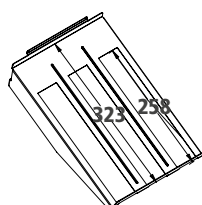

COLONNA CANTINETTA

Wine Cellar Column

Finiture / Finishing		Codice	Descrizione / Description	Misure / Measures	Imballo / Pack	Pack Volume
	Silver Dark	E874QP	Pannello interno colonna <i>Internal column panel</i>	263x2122H	1pz	0,062 m³
	Desert	E874QQ		263x2122H	1 pz	0,062 m³
	Grey Stone	E874QU		263x2122H	1 pz	0,062 m³

Finiture / Finishing		Codice	Descrizione / Description	Misure / Measures	Imballo / Pack	Pack Volume
	Silver Dark	E874RP	Pannello interno colonna <i>Internal column panel</i>	263x2002H	1pz	0,054 m³
	Desert	E874RQ		263x2002H	1 pz	0,054 m³
	Grey Stone	E874RU		263x2002H	1 pz	0,054 m³

Finiture / Finishing		Codice	Descrizione / Description	Misure / Measures	Imballo / Pack	Pack Volume
	Silver Dark	E8130P	Portacalici <i>Goblet holder</i>	242x245x44	1pz	0,008 m³
	Desert	E8130Q		242x245x44	1 pz	0,008 m³
	Grey Stone	E8130U		242x245x44	1 pz	0,008 m³

Finiture / Finishing		Codice	Descrizione / Description	Misure / Measures	Imballo / Pack	Pack Volume
	Silver Dark	E8180P	Portabottiglie <i>Bottle holder</i>	242x340x67	1pz	0,012 m³
	Desert	E8180Q		242x340x67	1 pz	0,012 m³
	Grey Stone	E8180U		242x340x67	1 pz	0,012 m³