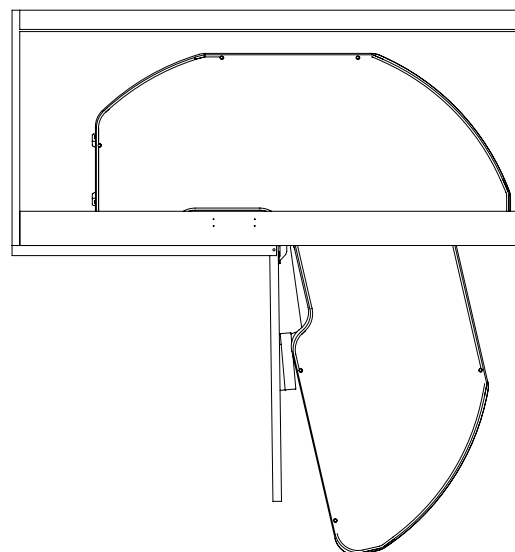

Destra / Right