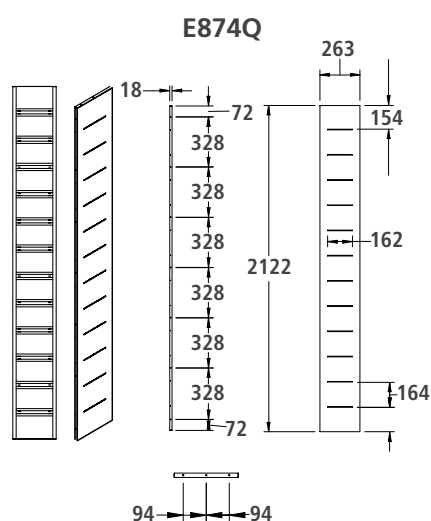

COLONNA CANTINETTA

Wine Cellar Column

Finiture / Finishing		Codice	Descrizione / Description	Misure / Measures	Imballo / Pack	Pack Volume
	Silver Dark	E874QP	Pannello interno colonna <i>Internal column panel</i>	263x2122H	1pz	0,062 m³
	Desert	E874QQ		263x2122H	1 pz	0,062 m³
	Grey Stone	E874QU		263x2122H	1 pz	0,062 m³

Finiture / Finishing		Codice	Descrizione / Description	Misure / Measures	Imballo / Pack	Pack Volume
	Silver Dark	E874RP	Pannello interno colonna <i>Internal column panel</i>	263x2002H	1pz	0,054 m³
	Desert	E874RQ		263x2002H	1 pz	0,054 m³
	Grey Stone	E874RU		263x2002H	1 pz	0,054 m³

Finiture / Finishing		Codice	Descrizione / Description	Misure / Measures	Imballo / Pack	Pack Volume
	Silver Dark	E8130P	Portacalici <i>Goblet holder</i>	242x245x44	1pz	0,008 m³
	Desert	E8130Q		242x245x44	1 pz	0,008 m³
	Grey Stone	E8130U		242x245x44	1 pz	0,008 m³

Finiture / Finishing		Codice	Descrizione / Description	Misure / Measures	Imballo / Pack	Pack Volume
	Silver Dark	E8180P	Portabottiglie <i>Bottle holder</i>	242x340x67	1pz	0,012 m³
	Desert	E8180Q		242x340x67	1 pz	0,012 m³
	Grey Stone	E8180U		242x340x67	1 pz	0,012 m³