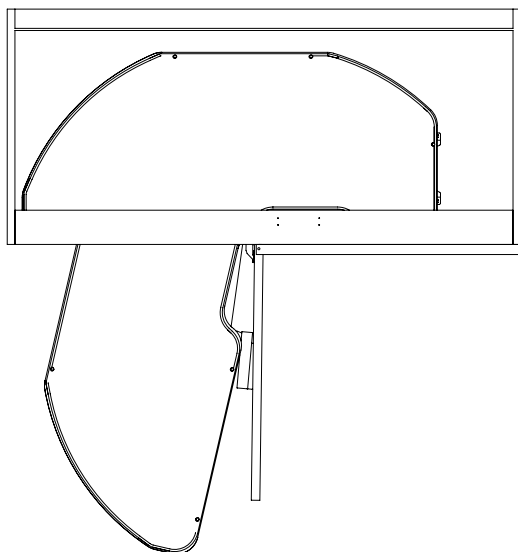

ECLYPSE, CESTELLO GIREVOLE PER ANGOLO BORDO IN ACCIAIO FONDO NOBILITATO

Eclipse, Steel Edge Melamine Bottom

Finiture / Finishing	Codice	Descrizione / Description	Misure / Measures	Imballo / Pack	Pack Volume	
	Orion	SL4310R	Destra / Right	450	1 pz	0,130 m³
	Orion	SL4320R	Sinistra / Left	450	1 pz	0,130 m³
	Orion	SL4313R	Destra / Right	600	1 pz	0,160 m³
	Orion	SL4323R	Sinistra / Left	600	1 pz	0,160 m³

Codice	Descrizione / Description	Imballo / Pack
43X00	Molla a Gas Apri/Chiudi - Open/Close Gas Spring	1 pz

Sinistra / Left