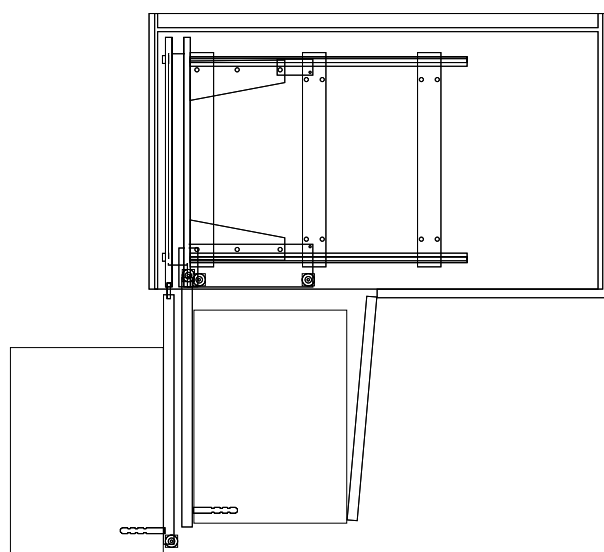

ESTRAIBILI AMMORTIZZATI PER BASE ANGOLO COMPLETA DI CESTELLI IN FILO

Soft Sliding Corner Complete of Wire Baskets

Profondità 500
Deep 500

Finiture / Finishing	Codice	Descrizione / Description	Anta / Door	Imballo / Pack	Pack Volume
Cromo / Chrome	46155B	Destra / Right	400	1 pz	0,097 m³
Cromo / Chrome	46255B	Sinistra / Left	400	1 pz	0,097 m³
Cromo / Chrome	46105B	Destra / Right	450	1 pz	0,097 m³
Cromo / Chrome	46205B	Sinistra / Left	450	1 pz	0,097 m³
Cromo / Chrome	46175B	Destra / Right	500/550	1 pz	0,180 m³
Cromo / Chrome	46275B	Sinistra / Left	500/550	1 pz	0,180 m³
Cromo / Chrome	46135B	Destra / Right	600	1 pz	0,180 m³
Cromo / Chrome	46235B	Sinistra / Left	600	1 pz	0,180 m³
Orion	4615RB	Destra / Right	400	1 pz	0,097 m³
Orion	4625RB	Sinistra / Left	400	1 pz	0,097 m³
Orion	4610RB	Destra / Right	450	1 pz	0,097 m³
Orion	4620RB	Sinistra / Left	450	1 pz	0,097 m³
Orion	4617RB	Destra / Right	500/550	1 pz	0,180 m³
Orion	4627RB	Sinistra / Left	500/550	1 pz	0,180 m³
Orion	4613RB	Destra / Right	600	1 pz	0,180 m³
Orion	4623RB	Sinistra / Left	600	1 pz	0,180 m³

Finiture / Finishing	Codice	Descrizione / Description	Imballo / Pack	Pack Volume
Orion	46X03	Kit ammortizzatore trasv.	1 pz	0,001 m³
Cromo / Chrome	46X05	Soft mechanism for crosswise motion	1 pz	0,001 m³

Sinistra / Left